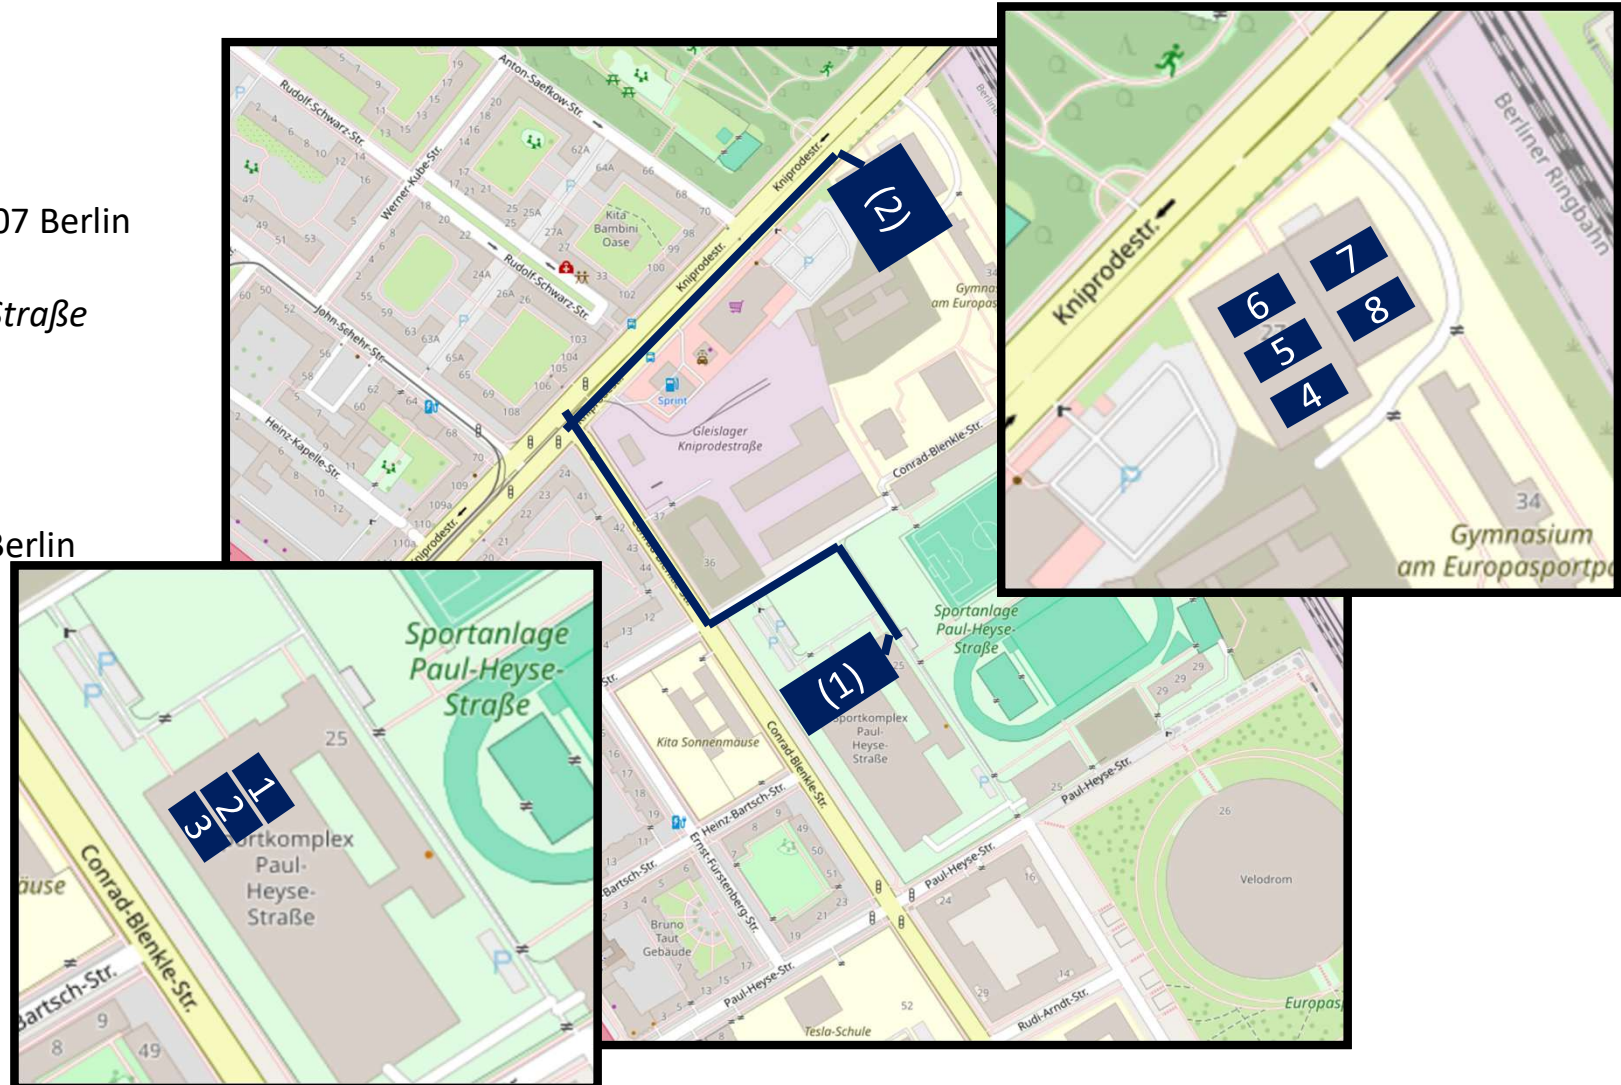

## Hallenplan

### (1) Felder 1 – 3

Große Spielhalle

Paul-Heyse-Straße 25, 10407 Berlin

*Haupteingang:*

*Sportkomplex Paul-Heyse- Straße*

*inkl. Catering + Buffet*

### (2) Felder 4 – 8

Sporthalle „Kniprodestr.“

Kniprodestraße 27, 10407 Berlin

Quelle: <https://www.openstreetmap.de/karte.html>